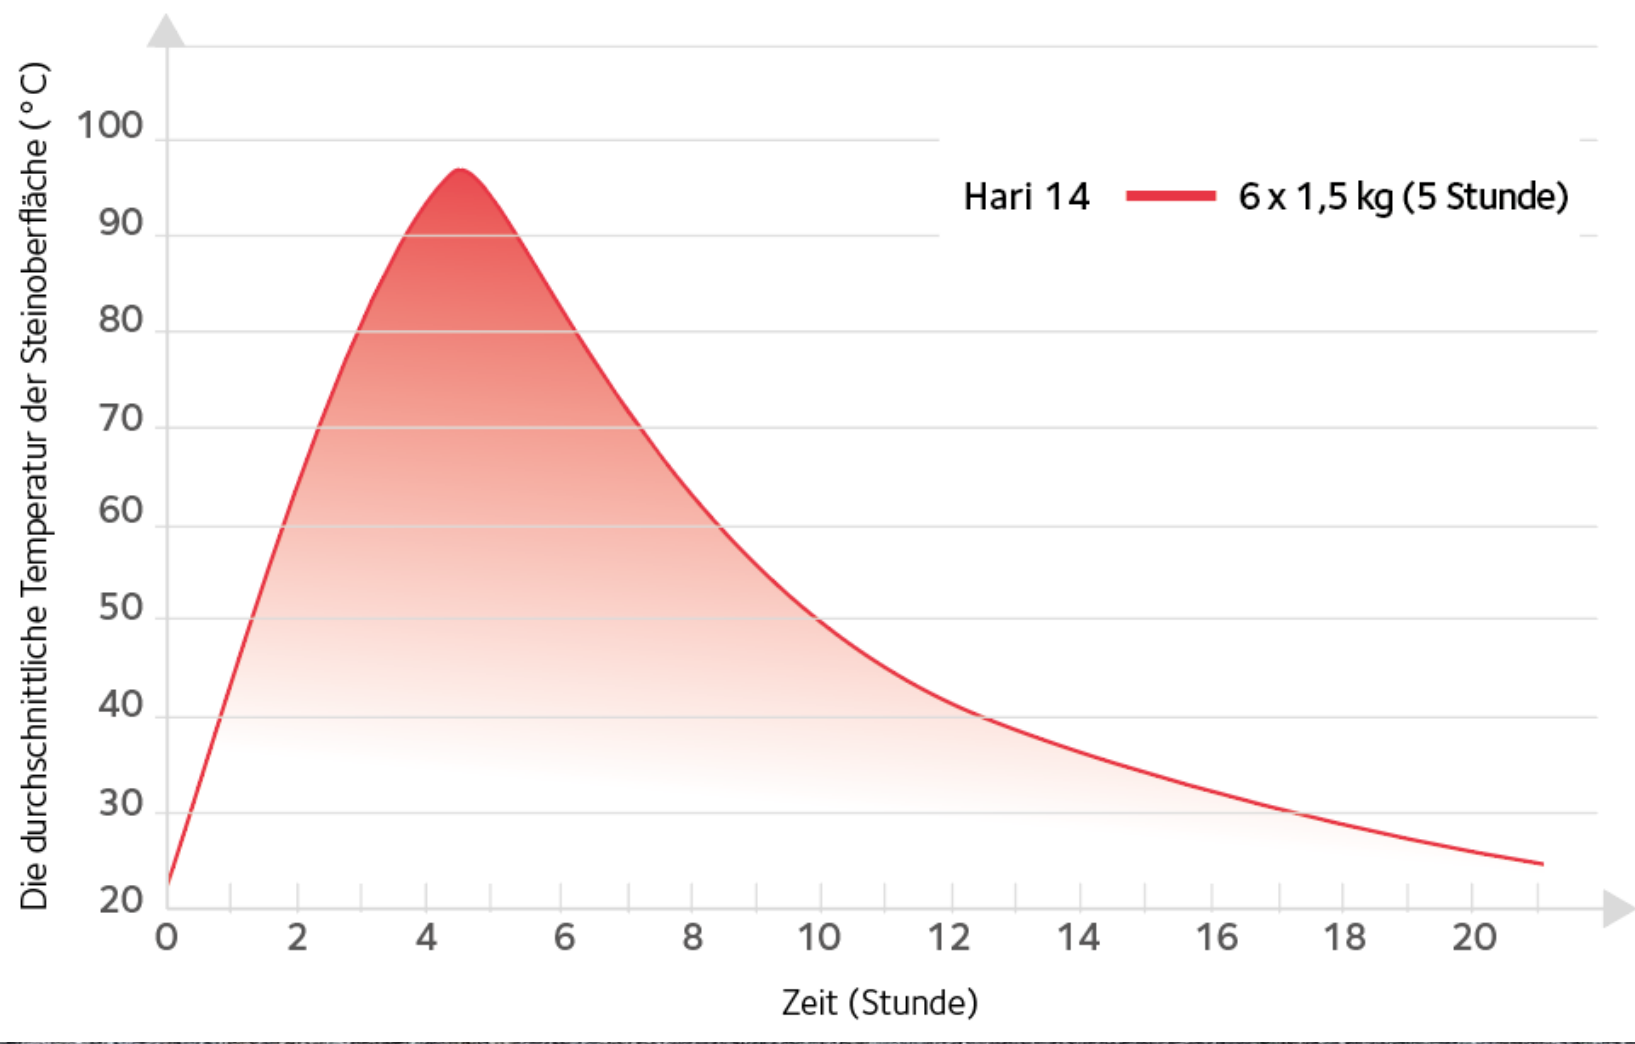

Hari 18

- Tiefe 440 mm
- Breite 640 mm
- Höhe 1805 mm
- Gewicht 860 kg
- Nennwärmeleistung 8,0 kW
- Holzmenge 2 kg/h

Authentische Speicherfeuerstätte

© Tulikivi

- Ausgezeichnete Wärmespeicherkapazität
- Wärmeabgabe in Form von angenehmer Strahlungswärme

Gross Feuerraumtür Breit Feuerraum

® Tulikivi

Der breite Feuerraumtür
sorgt für eine gute Sicht
auf das Feuer.
Der Feuerraum ist für 33
cm Brennholz ausgelegt.

© Tulikivi

Hari - Der neue, kompakte Specksteinofen